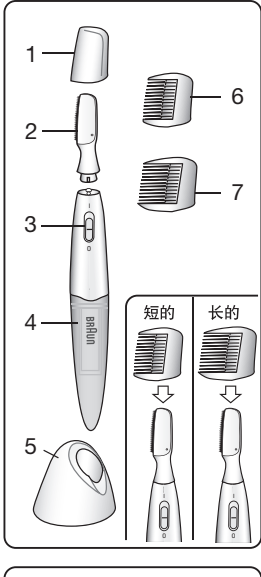

BRAUN

Exact Series

Precision Trimmer

PT 10

中文 3

English 6

Type 5363

99658055/VIII-10
China/GB

电池

本产品使用一节AAA 1.5V电池。为达到最佳性能, 请使用碱性锰电池(型号LR03、AM4、AAA, 例如金霸王)。确定电器已关闭。向下拉(a), 取下电池仓盖子(4)。插入电池, (+)极和(-)极方向见标记。盖上电池仓。

使用产品

您的精确系列精密修剪器理想适合于贴合而安全地去掉身体和脸(例如颈、背、眉毛)上的不需要的毛须。将开/关(3)向上滑动, 启动产品。将剪子逆向去除毛发的方向, 并引导剪子慢慢地逆着毛发生长的方向。为达到最佳的效果, 在使用时, 用一只手拉紧皮肤。

本产品配备两把长度不同的修剪梳子, 以将毛发修剪到均匀的长度(例如眉毛的轮廓):

- 短修剪梳子(6):
5mm / 1/5英寸

- 长修剪梳子(7):
8mm / 1/3英寸

在连接修剪梳子之前, 确定产品已关闭。

我们建议您开始使用长修剪梳子。沿剪子上方移动修剪梳子, 直到其喀嚓一声就位。打开产品, 逆毛发生长方向轻梳您的眉毛, 如(c)中所示。确保梳子的任一侧平直贴靠皮肤。

清洁和保养

在清洗之前, 关闭产品。